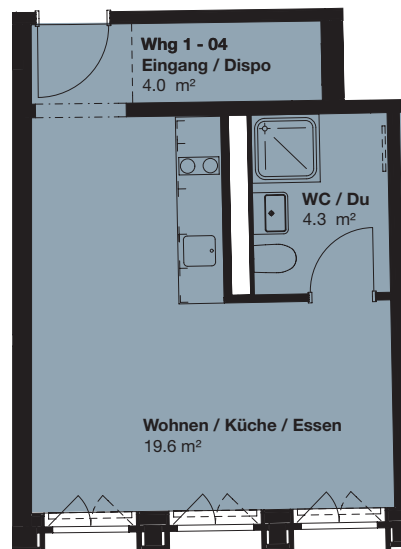

1.5-ZI-WOHNUNG

1. OG, Klybeckstrasse 190, Basel

Wohnfläche: 27.7 m²

Wohnungs-Nr. A 1.02

0 1 2 3 4 5 Meter
Massstab 1:100