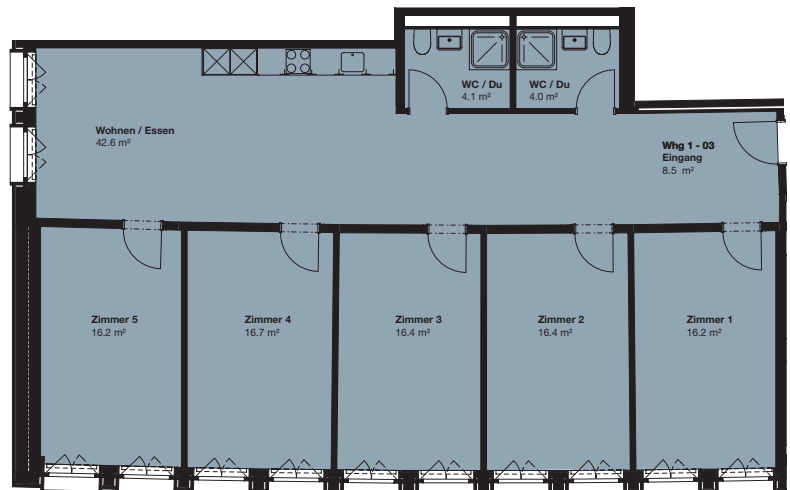

5-ER WG

1. OG, Klybeckstrasse 190, Basel

Wohnfläche: 141.2 m²

Wohnungs-Nr. A 1.01

Masstab 1:100