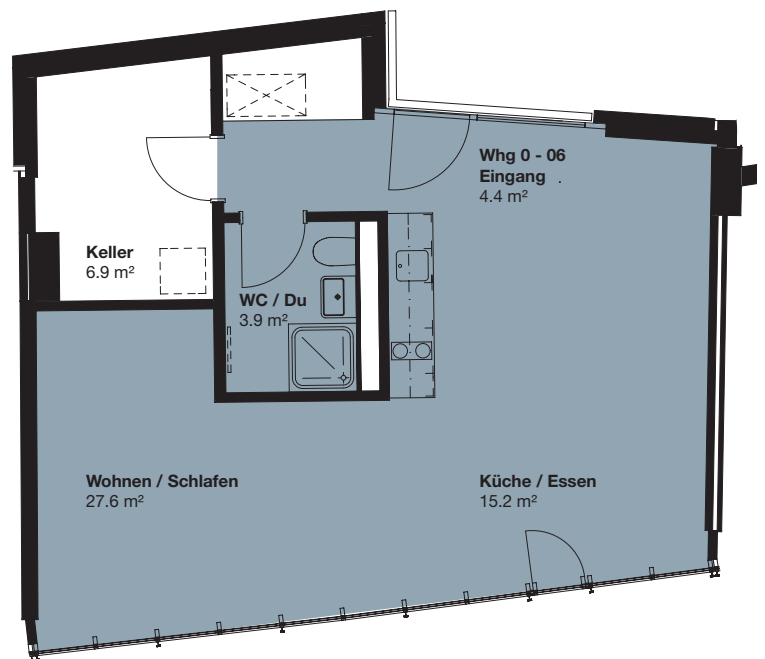

ATELIER WHG

Erdgeschoss, Klybeckstrasse 190, Basel

Wohnfläche: 51 m²

Wohnungs-Nr. A 0.05

0 1 2 3 4 5 Meter
Masstab 1:100