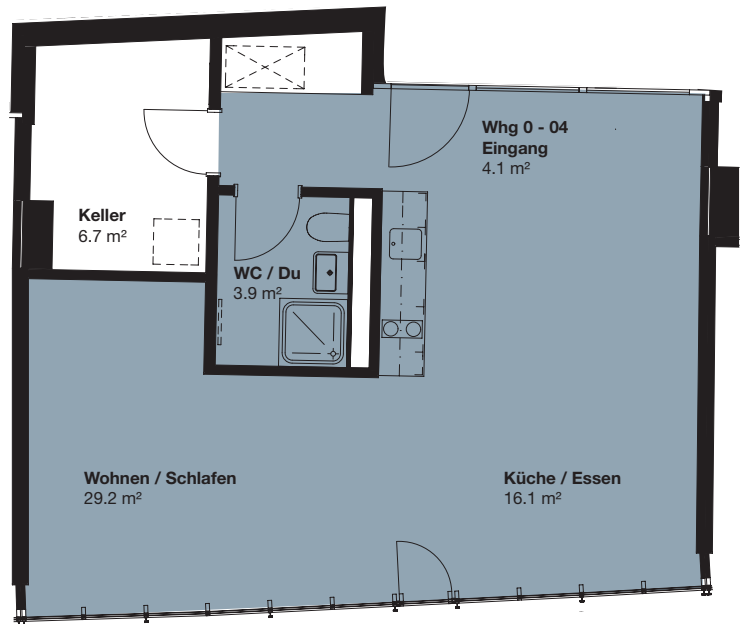

ATELIER WHG

Erdgeschoss, Klybeckstrasse 190, Basel

Wohnfläche: 53.7 m²

Wohnungs-Nr. A 0.03

0 1 2 3 4 5 Meter
Masstab 1:100