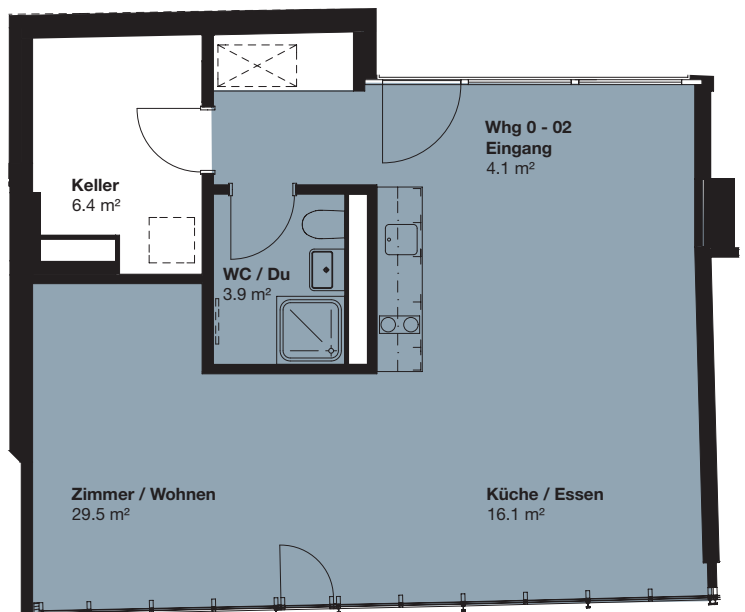

ATELIER WHG

Erdgeschoss, Klybeckstrasse 190, Basel

Wohnfläche: 54.3 m²

Wohnungs-Nr. A 0.01

0 1 2 3 4 5 Meter
Masstab 1:100